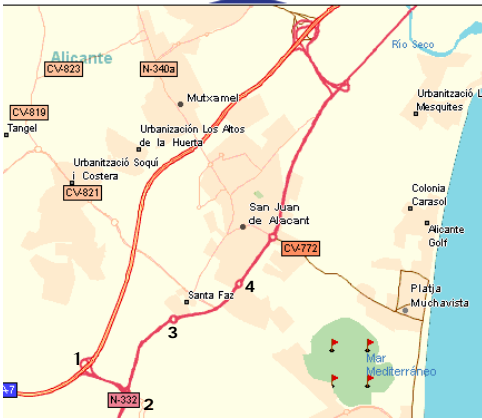

Plano de acceso al INID

- 1.- Salida 68 de la A7, dirección San Juan
- 2.- Nacional 332 Alicante – Valencia. Continuar dirección Valencia
- 3.- Rotonda de San Faz
- 4.- Rotonda del Hospital